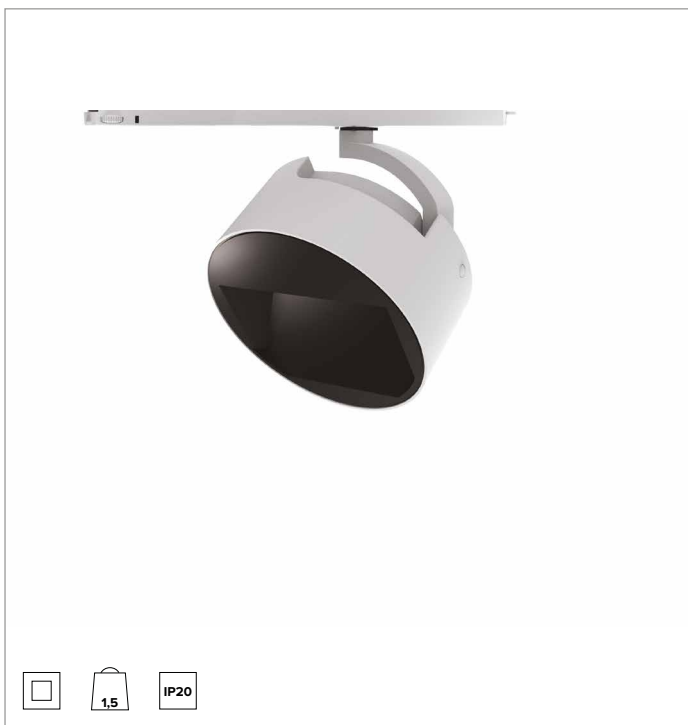

T043WWR940ELPW | ZENO 180

Professioneller ausrichtbarer LED-Strahler

	4000K	H(m)	D1(m)	D2(m)	E _{max} (lx)		
	Ra90	34°	80°				
	Fixture Power	58W	1	0.98	1.98	2238	
	Source Flux	6358lm	2	1.96	3.97	559	
	Fixture Flux	3068lm	3	2.94	5.95	249	
	Efficacy	53lm/W	4	3.92	7.94	140	
TS1232	I _{max} =520cd/klm	I _{max}	3308cd	5	4.91	9.92	90

Ähnliche Farbtemperatur: 4000K

Lebensdauer (L80/B10): >50000h tq +25°C

BELEUCHUNGSTECHNISCHE MERKMALE

Wall Washer-Version mit Optik aus spiegelndem und hochreflektierendem pre-anodisiertem Aluminium, holographischem Filter aus PMMA und einem schwarzen Abdeckelement aus Polymer.

Optik: WALL WASHER

Abstrahlwinkel: WW

Optische Effizienz: 48%

Leuchten-Lichtstrom: 3068lm

Lichtausbeute: 53lm/W

Fotobiologische Sicherheit: Risikogruppe 1 (RG 1 = geringes Risiko)

MECHANISCHE MERKMALE

Optikgehäuse aus lackiertem Druckguss-Aluminium.

Ausrichtungsmöglichkeit des Gehäuses auf vertikaler Ebene von 0 bis -90° und horizontal um 355°, mit Arretierung der Ausrichtung.

Farbe und Oberfläche: Kreideweiß

Gewicht: 1,5Kg

Schutzart: IP20

ELEKTRISCHE MERKMALE