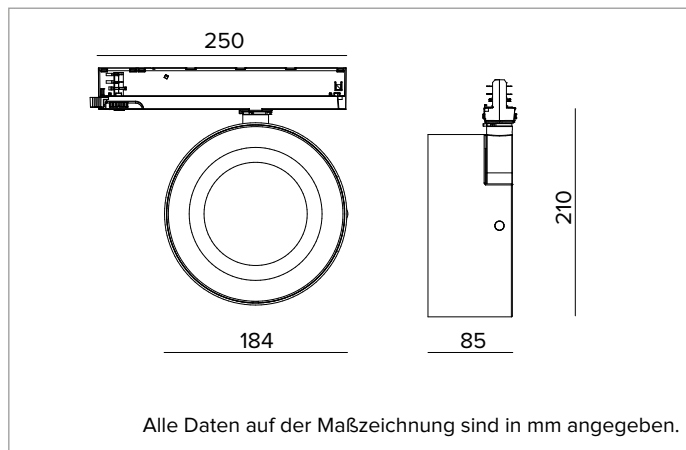

T043WWR940ELPW | ZENO 180

Professioneller ausrichtbarer LED-Strahler

	4000K	H(m)	D1(m)	D2(m)	E _{max} (lx)		
	Ra90	34°	80°				
	Fixture Power	58W	1	0.98	1.98	2238	
	Source Flux	6358lm	2	1.96	3.97	559	
	Fixture Flux	3068lm	3	2.94	5.95	249	
	Efficacy	53lm/W	4	3.92	7.94	140	
TS1232	I _{max} =520cd/klm	I _{max}	3308cd	5	4.91	9.92	90

Ähnliche Farbtemperatur: 4000K

Lebensdauer (L80/B10): >50000h tq +25°C

BELEUCHUNGSTECHNISCHE MERKMALE

Wall Washer-Version mit Optik aus spiegelndem und hochreflektierendem pre-anodisiertem Aluminium, holographischem Filter aus PMMA und einem schwarzen Abdeckelement aus Polymer.

Optik: WALL WASHER

Abstrahlwinkel: WW

Optische Effizienz: 48%

Leuchten-Lichtstrom: 3068lm

Lichtausbeute: 53lm/W

Fotobiologische Sicherheit: Risikogruppe 1 (RG 1 = geringes Risiko)

MECHANISCHE MERKMALE

Optikgehäuse aus lackiertem Druckguss-Aluminium.

Ausrichtungsmöglichkeit des Gehäuses auf vertikaler Ebene von 0 bis -90° und horizontal um 355°, mit Arretierung der Ausrichtung.

Farbe und Oberfläche: Kreideweiß

Gewicht: 1,5Kg

Schutzart: IP20

ELEKTRISCHE MERKMALE